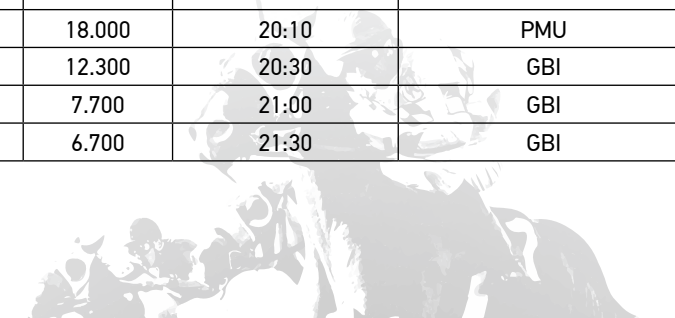

ΚΩΔΙΚΟΣ	ΙΠΠΟΔΡΟΜΙΟ	RACE	ΤΥΠΟΣ ΚΟΥΡΣΑΣ	ΑΠΟΣΤΑΣΗ	ΙΠΠΟΙ	ΕΠΑΘΛΟ	ΩΡΑ ΕΝΑΡΞΗΣ	ΔΙΟΡΓΑΝΩΤΗΣ
011	FLAMINGO	1	FLAT	1300	10	3.480	12:20	PHUMELELA
012	FLAMINGO	2	FLAT	1600	8	3.480	12:50	PHUMELELA
013	FLAMINGO	3	FLAT	1800	17	3.060	13:20	PHUMELELA
014	FLAMINGO	4	FLAT	1800	15	3.060	13:50	PHUMELELA
015	FLAMINGO	5	FLAT	1400	14	2.880	14:20	PHUMELELA
016	FLAMINGO	6	FLAT	1400	10	3.060	14:50	PHUMELELA
017	FONTAINEBLEAU	4	CHASE	3600	7	21.000	15:05	PMU
018	FLAMINGO	7	FLAT	1300	8	4.380	15:25	PHUMELELA
019	FONTAINEBLEAU	5	HURDLE	3800	13	17.000	15:35	PMU
020	FLAMINGO	8	FLAT	1300	14	2.880	15:55	PHUMELELA
021	FONTAINEBLEAU	6	HURDLE	3550	15	17.000	16:05	PMU
022	FLAMINGO	9	FLAT	1000	15	3.060	16:25	PHUMELELA
023	FONTAINEBLEAU	7	HURDLE	3550	12	20.000	16:40	PMU
024	CROISE-LAROCHE	1	FLAT	1800	10	16.000	17:10	PMU
025	CROISE-LAROCHE	2	FLAT	1800	15	19.000	17:40	PMU
026	CROISE-LAROCHE	3	FLAT	1100	15	17.000	18:10	PMU
027	KEMPTON	1	FLAT	1400	9	12.100	18:30	GBI
028	CROISE-LAROCHE	4	FLAT	2500	15	17.000	18:40	PMU
029	KEMPTON	2	FLAT	1600	14	8.800	19:00	GBI
030	CROISE-LAROCHE	5	FLAT	1800	15	15.000	19:10	PMU
031	KEMPTON	3	FLAT	1600	7	12.300	19:30	GBI
032	CROISE-LAROCHE	6	FLAT	2500	11	15.000	19:40	PMU
033	KEMPTON	4	FLAT	2400	10	55.000	20:00	GBI
034	CROISE-LAROCHE	7	FLAT	1100	10	18.000	20:10	PMU
035	KEMPTON	5	FLAT	1600	8	12.300	20:30	GBI
036	KEMPTON	6	FLAT	1600	10	7.700	21:00	GBI
037	KEMPTON	7	FLAT	2200	11	6.700	21:30	GBI

ΚΩΔΙΚΟΣ	ΙΠΠΟΔΡΟΜΙΟ	RACE	ΩΡΑ ΕΝΑΡΞΗΣ	ΣΚΟΡ 3	ΣΚΟΡ 4	ΣΚΟΡ 6	ΒΙΡΟΤ	PLACE ACCUMULATOR	ΣΥΝΘΕΤΟ
011	FLAMINGO	1	12:20	011-012-013					011-012
012	FLAMINGO	2	12:50	012-013-014			012-013-014-015-016-018		012-013
013	FLAMINGO	3	13:20	013-014-015				013-014-015-016-018-020-022	013-014
014	FLAMINGO	4	13:50	014-015-016		014-015-016-018-020-022			014-015
015	FLAMINGO	5	14:20	015-016-018	015-016-018-020				015-016
016	FLAMINGO	6	14:50	016-018-020					016-018
018	FLAMINGO	7	15:25	018-020-022					018-020
020	FLAMINGO	8	15:55						020-022
022	FLAMINGO	9	16:25						