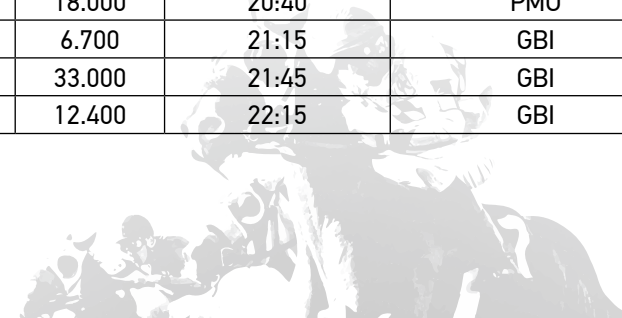

ΚΩΔΙΚΟΣ	ΙΠΠΟΔΡΟΜΙΟ	RACE	ΤΥΠΟΣ ΚΟΥΡΣΑΣ	ΑΠΟΣΤΑΣΗ	ΙΠΠΟΙ	ΕΠΑΘΛΟ	ΩΡΑ ΕΝΑΡΞΗΣ	ΔΙΟΡΓΑΝΩΤΗΣ
011	FLAMINGO	1	FLAT	1300	12	3.500	13:20	PHUMELELA
012	FLAMINGO	2	FLAT	1800	10	3.500	13:50	PHUMELELA
013	FLAMINGO	3	FLAT	1800	17	2.900	14:20	PHUMELELA
014	FLAMINGO	4	FLAT	2200	13	4.400	14:50	PHUMELELA
015	COMPIEGNE	4	FLAT	2000	13	55.000	15:05	PMU
016	FLAMINGO	5	FLAT	1600	10	3.200	15:20	PHUMELELA
017	COMPIEGNE	5	FLAT	1600	15	21.000	15:35	PMU
018	FLAMINGO	6	FLAT	1400	12	3.050	15:50	PHUMELELA
019	COMPIEGNE	6	FLAT	1600	15	19.000	16:05	PMU
020	FLAMINGO	7	FLAT	1400	17	2.900	16:20	PHUMELELA
021	COMPIEGNE	7	FLAT	1600	14	13.000	16:40	PMU
022	FLAMINGO	8	FLAT	1300	15	2.650	16:50	PHUMELELA
023	COMPIEGNE	8	FLAT	2000	16	23.000	17:10	PMU
024	FLAMINGO	9	FLAT	1000	16	3.050	17:20	PHUMELELA
025	WINDSOR	5	FLAT	2300	10	12.800	17:30	GBI
026	TOULOUSE	1	FLAT	1200	8	18.000	17:40	PMU
027	WINDSOR	6	FLAT	1650	14	10.500	18:00	GBI
028	TOULOUSE	2	HURDLE	3500	8	20.000	18:10	PMU
029	TOULOUSE	3	FLAT	2000	9	18.000	18:40	PMU
030	TOULOUSE	4	HURDLE	3500	6	20.000	19:10	PMU
031	TOULOUSE	5	FLAT	2000	11	14.000	19:40	PMU
032	TOULOUSE	6	FLAT	2000	10	14.000	20:10	PMU
033	TOULOUSE	7	FLAT	2400	7	18.000	20:40	PMU
034	KEMPTON	4	FLAT	2400	13	6.700	21:15	GBI
035	KEMPTON	5	FLAT	1600	14	33.000	21:45	GBI
036	KEMPTON	6	FLAT	2400	14	12.400	22:15	GBI

ΚΩΔΙΚΟΣ	ΙΠΠΟΔΡΟΜΙΟ	RACE	ΩΡΑ ΕΝΑΡΞΗΣ	ΣΚΟΡ 3	ΣΚΟΡ 4	ΣΚΟΡ 6	ΒΙΡΟΤ	PLACE ACCUMULATOR	ΣΥΝΘΕΤΟ
011	FLAMINGO	1	13:20	011-012-013					011-012
012	FLAMINGO	2	13:50	012-013-014			012-013-014-016-018-020		012-013
013	FLAMINGO	3	14:20	013-014-016				013-014-016-018-020-022-024	013-014
014	FLAMINGO	4	14:50	014-016-018		014-016-018-020-022-024			014-016
016	FLAMINGO	5	15:20	016-018-020	016-018-020-022				016-018
018	FLAMINGO	6	15:50	018-020-022					018-020
020	FLAMINGO	7	16:20	020-022-024					020-022
022	FLAMINGO	8	16:50						022-024
024	FLAMINGO	9	17:20						