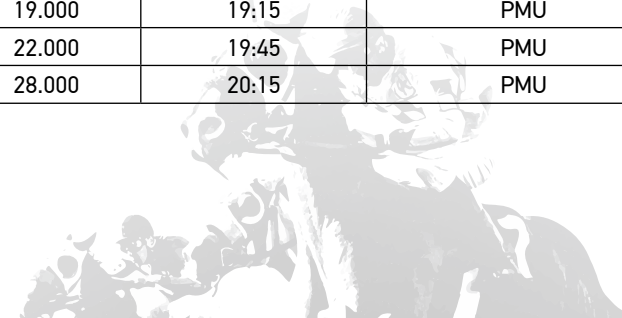

ΚΩΔΙΚΟΣ	ΙΠΠΟΔΡΟΜΙΟ	RACE	ΤΥΠΟΣ ΚΟΥΡΣΙΑΣ	ΑΠΟΣΤΑΣΗ	ΙΠΠΟΙ	ΕΠΑΘΛΟ	ΩΡΑ ΕΝΑΡΞΗΣ	ΔΙΟΡΓΑΝΩΤΗΣ
011	ANGERS	1	HURDLE	3800	9	20.000	13:15	PMU
012	GREYVILLE	1	FLAT	1000	7	6.900	13:25	PHUMELELA
013	ANGERS	2	HURDLE	3800	9	22.000	13:45	PMU
014	GREYVILLE	2	FLAT	1000	12	7.050	14:00	PHUMELELA
015	ANGERS	3	FLAT	1100	9	18.000	14:15	PMU
016	GREYVILLE	3	FLAT	1000	15	5.900	14:35	PHUMELELA
017	ANGERS	4	FLAT	2200	6	12.000	14:45	PMU
018	PARISLONGCHAMP	1	FLAT	1800	8	27.000	15:00	PMU
019	GREYVILLE	4	FLAT	1000	11	7.150	15:10	PHUMELELA
020	PARISLONGCHAMP	2	FLAT	1000	8	44.000	15:30	PMU
021	GREYVILLE	5	FLAT	1200	15	6.750	15:45	PHUMELELA
022	PARISLONGCHAMP	3	FLAT	1000	9	80.000	16:00	PMU
023	GREYVILLE	6	FLAT	1400	15	4.700	16:20	PHUMELELA
024	PARISLONGCHAMP	4	FLAT	1600	11	600.000	16:35	PMU
025	GREYVILLE	7	FLAT	1400	15	7.150	16:55	PHUMELELA
026	PARISLONGCHAMP	5	FLAT	1600	14	500.000	17:15	PMU
027	GREYVILLE	8	FLAT	1900	15	7.050	17:30	PHUMELELA
028	PARISLONGCHAMP	6	FLAT	2000	16	70.000	18:00	PMU
029	PARISLONGCHAMP	7	FLAT	2000	9	100.000	18:30	PMU
030	NICOSIA	8	FLAT	1200	12	4.462	18:30	CYPRUS
031	CHERBOURG	2	ATTELE	2550	16	19.000	18:45	PMU
032	PARISLONGCHAMP	8	FLAT	1600	16	23.000	19:00	PMU
033	NICOSIA	9	FLAT	1500	12	3.690	19:00	CYPRUS
034	CHERBOURG	3	ATTELE	2550	16	19.000	19:15	PMU
035	CHERBOURG	4	ATTELE	2625	15	22.000	19:45	PMU
036	CHERBOURG	5	MONTE	2625	15	28.000	20:15	PMU

ΚΩΔΙΚΟΣ	ΙΠΠΟΔΡΟΜΙΟ	RACE	ΩΡΑ ΕΝΑΡΞΗΣ	ΣΚΟΡ 3	ΣΚΟΡ 4	ΣΚΟΡ 6	ΒΙΡΟΤ	PLACE ACCUMULATOR	ΣΥΝΘΕΤΟ
012	GREYVILLE	1	13:25	012-014-016			012-014-016-019-021-023		012-014
014	GREYVILLE	2	14:00	014-016-019				014-016-019-021-023-025-027	014-016
016	GREYVILLE	3	14:35	016-019-021		016-019-021-023-025-027			016-019
019	GREYVILLE	4	15:10	019-021-023	019-021-023-025				019-021
021	GREYVILLE	5	15:45	021-023-025					021-023
023	GREYVILLE	6	16:20	023-025-027					023-025
025	GREYVILLE	7	16:55						025-027
027	GREYVILLE	8	17:30						