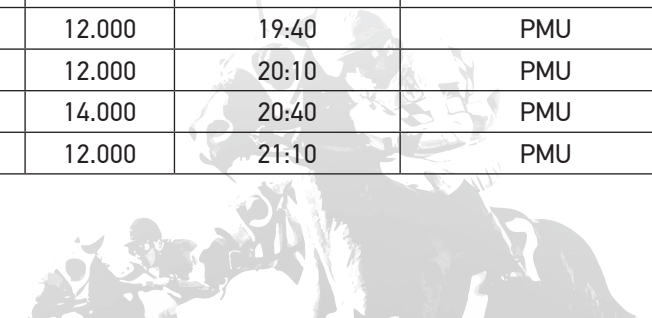

ΚΩΔΙΚΟΣ	ΙΠΠΟΔΡΟΜΙΟ	RACE	ΤΥΠΟΣ ΚΟΥΡΣΑΣ	ΑΠΟΣΤΑΣΗ	ΙΠΠΟΙ	ΕΠΑΘΛΟ	ΩΡΑ ΕΝΑΡΞΗΣ	ΔΙΟΡΓΑΝΩΤΗΣ
011	LE MANS	1	MONTE	2950	18	21.000	12:55	PMU
012	TURFFONTEIN	1	FLAT	1600	14	5.700	13:20	PHUMELELA
013	CAGNES-SUR-MER	1	HURDLE	3400	10	18.000	13:40	PMU
014	TURFFONTEIN	2	FLAT	2400	12	5.700	13:55	PHUMELELA
015	CAGNES-SUR-MER	2	CHASE	3800	7	43.000	14:10	PMU
016	TURFFONTEIN	3	FLAT	2400	10	5.700	14:30	PHUMELELA
017	CAGNES-SUR-MER	3	HURDLE	3500	16	100.000	14:47	PMU
018	TURFFONTEIN	4	FLAT	2400	8	6.300	15:05	PHUMELELA
019	CAGNES-SUR-MER	4	HURDLE	3300	12	33.000	15:20	PMU
020	TURFFONTEIN	5	FLAT	1000	7	6.300	15:40	PHUMELELA
021	CAGNES-SUR-MER	5	HURDLE	4000	7	48.000	15:50	PMU
022	TURFFONTEIN	6	FLAT	1600	10	7.800	16:10	PHUMELELA
023	CAGNES-SUR-MER	6	HURDLE	4000	10	35.000	16:20	PMU
024	TURFFONTEIN	7	FLAT	1400	9	6.500	16:45	PHUMELELA
025	CAGNES-SUR-MER	7	CHASE	3800	11	18.000	16:55	PMU
026	TURFFONTEIN	8	FLAT	1400	16	4.600	17:15	PHUMELELA
027	CAGNES-SUR-MER	8	HURDLE	3500	13	56.000	17:25	PMU
028	PORNICHET	1	FLAT	1700	13	14.000	17:40	PMU
029	PORNICHET	2	FLAT	2100	16	16.000	18:10	PMU
030	PORNICHET	3	FLAT	2100	16	12.000	18:40	PMU
031	PORNICHET	4	FLAT	1700	8	24.000	19:10	PMU
032	PORNICHET	5	FLAT	1700	16	12.000	19:40	PMU
033	PORNICHET	6	FLAT	1700	16	12.000	20:10	PMU
034	PORNICHET	7	FLAT	2400	16	14.000	20:40	PMU
035	PORNICHET	8	FLAT	2400	16	12.000	21:10	PMU

ΚΩΔΙΚΟΣ	ΙΠΠΟΔΡΟΜΙΟ	RACE	ΩΡΑ ΕΝΑΡΞΗΣ	ΣΚΟΡ 3	ΣΚΟΡ 4	ΣΚΟΡ 6	ΒΙΡΟΤ	PLACE ACCUMULATOR	ΣΥΝΘΕΤΟ
012	TURFFONTEIN	1	13:20	012-014-016			012-014-016-018-020-022		012-014
014	TURFFONTEIN	2	13:55	014-016-018				014-016-018-020-022-024-026	014-016
016	TURFFONTEIN	3	14:30	016-018-020		016-018-020-022-024-026			016-018
018	TURFFONTEIN	4	15:05	018-020-022	018-020-022-024				018-020
020	TURFFONTEIN	5	15:40	020-022-024					020-022
022	TURFFONTEIN	6	16:10	022-024-026					022-024
024	TURFFONTEIN	7	16:45						024-026
026	TURFFONTEIN	8	17:15						