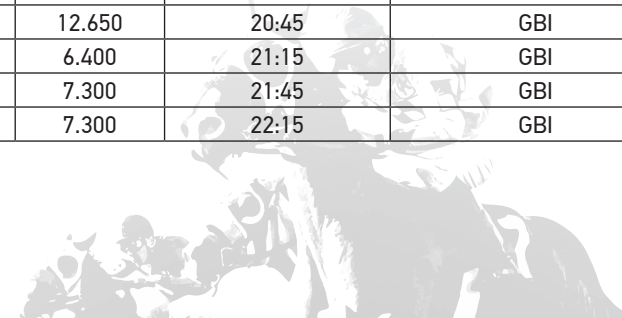

ΚΩΔΙΚΟΣ	ΙΠΠΟΔΡΟΜΙΟ	RACE	ΤΥΠΟΣ ΚΟΥΡΣΑΣ	ΑΠΟΣΤΑΣΗ	ΙΠΠΟΙ	ΕΠΑΘΛΟ	ΩΡΑ ΕΝΑΡΞΗΣ	ΔΙΟΡΓΑΝΩΤΗΣ
011	TURFFONTEIN	1	FLAT	2600	6	6.350	12:30	PHUMELELA
012	TURFFONTEIN	2	FLAT	2000	7	6.400	13:00	PHUMELELA
013	TURFFONTEIN	3	FLAT	1800	10	7.800	13:35	PHUMELELA
014	TURFFONTEIN	4	FLAT	1475	16	30.000	14:05	PHUMELELA
015	DURBANVILLE	1	FLAT	1600	17	4.800	14:15	PHUMELELA
016	TURFFONTEIN	5	FLAT	1475	16	30.000	14:40	PHUMELELA
017	DURBANVILLE	2	FLAT	1400	17	4.800	14:55	PHUMELELA
018	TURFFONTEIN	6	FLAT	1475	17	15.000	15:15	PHUMELELA
019	ASCOT	1	FLAT	3200	7	550.000	15:25	GBI
020	DURBANVILLE	3	FLAT	1400	13	4.800	15:35	PHUMELELA
021	ASCOT	2	FLAT	1200	14	660.000	16:00	GBI
022	DURBANVILLE	4	FLAT	1250	9	6.600	16:10	PHUMELELA
023	ASCOT	3	FLAT	2400	11	660.000	16:40	GBI
024	DURBANVILLE	5	FLAT	1000	8	5.750	16:50	PHUMELELA
025	ASCOT	4	FLAT	1600	15	1.210.000	17:15	GBI
026	DURBANVILLE	6	FLAT	2400	8	5.150	17:25	PHUMELELA
027	ASCOT	5	FLAT	2000	8	1.430.000	17:50	GBI
028	DURBANVILLE	7	FLAT	2000	10	4.800	18:00	PHUMELELA
029	ASCOT	6	FLAT	1600	23	275.000	18:30	GBI
030	DURBANVILLE	8	FLAT	1800	13	5.150	18:35	PHUMELELA
031	CROISE-LAROCHE	2	FLAT	1800	8	16.000	18:50	PMU
032	CROISE-LAROCHE	3	FLAT	1100	15	17.000	19:20	PMU
033	WOLVERHAMPTON	1	FLAT	1000	6	6.400	19:40	GBI
034	CROISE-LAROCHE	4	FLAT	1100	13	14.000	19:50	PMU
035	WOLVERHAMPTON	2	FLAT	1200	11	8.300	20:15	GBI
036	WOLVERHAMPTON	3	FLAT	2450	10	12.650	20:45	GBI
037	WOLVERHAMPTON	4	FLAT	1750	11	6.400	21:15	GBI
038	WOLVERHAMPTON	5	FLAT	3200	9	7.300	21:45	GBI
039	WOLVERHAMPTON	6	FLAT	1900	13	7.300	22:15	GBI