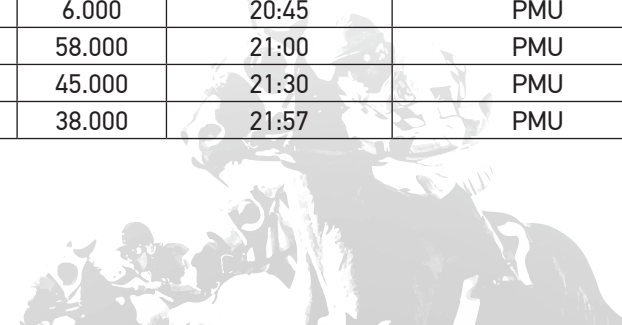

ΚΩΔΙΚΟΣ	ΙΠΠΟΔΡΟΜΙΟ	RACE	ΤΥΠΟΣ ΚΟΥΡΣΑΣ	ΑΠΟΣΤΑΣΗ	ΙΠΠΟΙ	ΕΠΑΘΛΟ	ΩΡΑ ΕΝΑΡΞΗΣ	ΔΙΟΡΓΑΝΩΤΗΣ
011	DEAUVILLE	1	FLAT	3400	8	28.000	12:40	PMU
012	VAAL	1	FLAT	1000	20	5.700	13:10	PHUMELELA
013	VAAL	2	FLAT	1400	17	5.700	13:45	PHUMELELA
014	DEAUVILLE	4	FLAT	1900	16	19.000	14:10	PMU
015	VAAL	3	FLAT	1400	16	5.700	14:20	PHUMELELA
016	DEAUVILLE	5	FLAT	1900	16	55.000	14:47	PMU
017	VAAL	4	FLAT	1400	17	4.550	14:55	PHUMELELA
018	DEAUVILLE	6	FLAT	1500	11	25.000	15:20	PMU
019	VAAL	5	FLAT	1600	8	6.500	15:35	PHUMELELA
020	DEAUVILLE	7	FLAT	1900	12	55.000	15:50	PMU
021	VAAL	6	FLAT	1200	7	7.200	16:15	PHUMELELA
022	DEAUVILLE	8	FLAT	1300	10	35.000	16:20	PMU
023	SOUTHWELL	6	FLAT	1000	10	7.700	16:40	GBI
024	VAAL	7	FLAT	1200	16	5.300	16:50	PHUMELELA
025	DEAUVILLE	9	FLAT	1900	16	28.000	17:00	PMU
026	SOUTHWELL	7	FLAT	1600	10	6.500	17:10	GBI
027	VAAL	8	FLAT	1200	20	4.900	17:25	PHUMELELA
028	SOUTHWELL	8	FLAT	1600	14	6.700	17:40	GBI
029	MAUQUENCHY	4	ATTELE	2850	16	21.000	18:15	PMU
030	MAUQUENCHY	5	MONTE	2850	16	20.000	18:45	PMU
031	MAUQUENCHY	6	ATTELE	2850	16	21.000	19:15	PMU
032	MAUQUENCHY	7	ATTELE	2850	16	22.000	19:45	PMU
033	MAUQUENCHY	8	MONTE	2850	9	21.000	20:15	PMU
034	MAUQUENCHY	9	ATTELE	2850	16	6.000	20:45	PMU
035	VINCENNES	1	ATTELE	2200	11	58.000	21:00	PMU
036	VINCENNES	2	MONTE	2850	14	45.000	21:30	PMU
037	VINCENNES	3	ATTELE	2850	16	38.000	21:57	PMU

ΚΩΔΙΚΟΣ	ΙΠΠΟΔΡΟΜΙΟ	RACE	ΩΡΑ ΕΝΑΡΞΗΣ	ΣΚΟΡ 3	ΣΚΟΡ 4	ΣΚΟΡ 6	ΒΙΡΟΤ	PLACE ACCUMULATOR	ΣΥΝΘΕΤΟ
012	VAAL	1	13:10	012-013-015			012-013-015-017-019-021		012-013
013	VAAL	2	13:45	013-015-017				013-015-017-019-021-024-027	013-015
015	VAAL	3	14:20	015-017-019		015-017-019-021-024-027			015-017
017	VAAL	4	14:55	017-019-021	017-019-021-024				017-019
019	VAAL	5	15:35	019-021-024					019-021
021	VAAL	6	16:15	021-024-027					021-024
024	VAAL	7	16:50						024-027
027	VAAL	8	17:25						