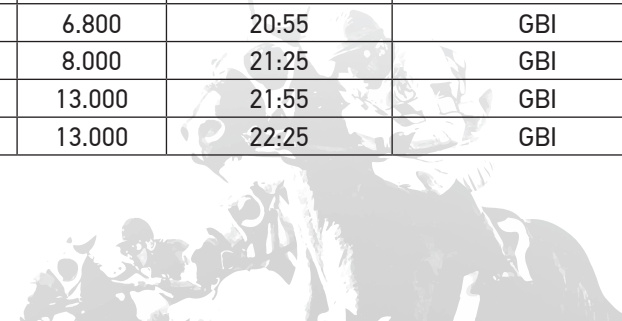

ΚΩΔΙΚΟΣ	ΙΠΠΟΔΡΟΜΙΟ	RACE	ΤΥΠΟΣ ΚΟΥΡΣΑΣ	ΑΠΟΣΤΑΣΗ	ΙΠΠΟΙ	ΕΠΑΘΛΟ	ΩΡΑ ΕΝΑΡΞΗΣ	ΔΙΟΡΓΑΝΩΤΗΣ
011	GREYVILLE	1	FLAT	1200	13	7.100	13:55	PHUMELELA
012	GREYVILLE	2	FLAT	1400	12	7.100	14:30	PHUMELELA
013	DEAUVILLE	1	FLAT	1300	16	52.000	14:47	PMU
014	GREYVILLE	3	FLAT	1600	11	7.100	15:05	PHUMELELA
015	DEAUVILLE	2	FLAT	1500	9	35.000	15:20	PMU
016	GREYVILLE	4	FLAT	1600	8	7.800	15:40	PHUMELELA
017	DEAUVILLE	3	FLAT	1300	16	26.000	15:50	PMU
018	GREYVILLE	5	FLAT	1900	13	4.700	16:15	PHUMELELA
019	MUSSELBURGH	2	FLAT	2500	8	6.800	16:40	GBI
020	GREYVILLE	6	FLAT	1200	8	7.500	16:55	PHUMELELA
021	MUSSELBURGH	3	FLAT	1000	9	11.500	17:10	GBI
022	GREYVILLE	7	FLAT	1400	9	4.700	17:30	PHUMELELA
023	MUSSELBURGH	4	FLAT	1450	6	17.000	17:40	GBI
024	DEAUVILLE	7	FLAT	1900	14	19.000	17:55	PMU
025	GREYVILLE	8	FLAT	1400	15	5.400	18:05	PHUMELELA
026	DEAUVILLE	8	FLAT	1300	16	20.000	18:25	PMU
027	MUSSELBURGH	6	FLAT	3200	9	7.500	18:40	GBI
028	NICOSIA	5	FLAT	1200	8	3.520	19:00	CYPRUS
029	MUSSELBURGH	7	FLAT	1000	10	7.500	19:10	GBI
030	NICOSIA	6	FLAT	1000	12	3.046	19:30	CYPRUS
031	KEMPTON	1	FLAT	1600	10	6.800	19:55	GBI
032	NICOSIA	7	FLAT	1000	12	3.520	20:00	CYPRUS
033	KEMPTON	2	FLAT	1600	14	13.000	20:25	GBI
034	KEMPTON	3	FLAT	1400	10	6.800	20:55	GBI
035	KEMPTON	4	FLAT	2400	12	8.000	21:25	GBI
036	KEMPTON	5	FLAT	2200	8	13.000	21:55	GBI
037	KEMPTON	6	FLAT	3200	4	13.000	22:25	GBI