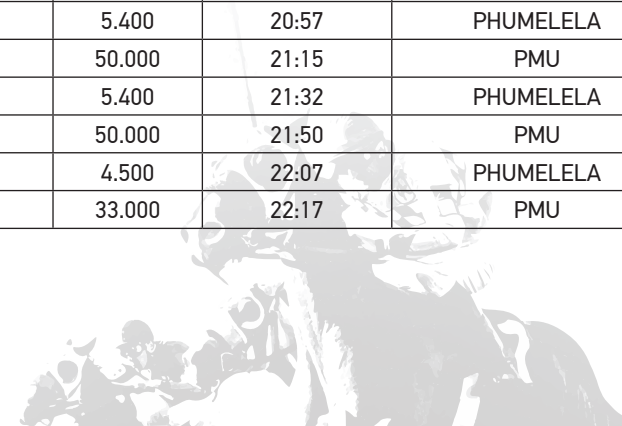

ΚΩΔΙΚΟΣ	ΙΠΠΟΔΡΟΜΙΟ	RACE	ΤΥΠΟΣ ΚΟΥΡΣΑΣ	ΑΠΟΣΤΑΣΗ	ΙΠΠΟΙ	ΕΠΑΘΛΟ	ΩΡΑ ΕΝΑΡΞΗΣ	ΔΙΟΡΓΑΝΩΤΗΣ
011	FAIRVIEW	1	FLAT	1300	10	4.450	13:30	PHUMELELA
012	FAIRVIEW	2	FLAT	1900	7	4.450	14:05	PHUMELELA
013	FAIRVIEW	3	FLAT	2200	8	4.150	14:40	PHUMELELA
014	SAINT-CLOUD	1	FLAT	2000	7	48.000	14:50	PMU
015	FAIRVIEW	4	FLAT	1000	16	4.150	15:15	PHUMELELA
016	SAINT-CLOUD	2	FLAT	2000	10	100.000	15:24	PMU
017	FAIRVIEW	5	FLAT	1000	7	6.300	15:55	PHUMELELA
018	FAIRVIEW	6	FLAT	1600	10	5.200	16:30	PHUMELELA
019	FAIRVIEW	7	FLAT	1600	10	4.300	17:05	PHUMELELA
020	FAIRVIEW	8	FLAT	1600	11	4.500	17:40	PHUMELELA
021	GREYVILLE	1	FLAT	1000	11	6.000	18:02	PHUMELELA
022	SAINT-CLOUD	7	FLAT	2100	18	21.000	18:14	PMU
023	GREYVILLE	2	FLAT	1000	7	6.500	18:37	PHUMELELA
024	SAINT-CLOUD	8	FLAT	2100	18	19.000	18:49	PMU
025	GREYVILLE	3	FLAT	1100	9	6.000	19:12	PHUMELELA
026	SOUTHWELL	1	FLAT	1200	11	6.800	19:25	GBI
027	GREYVILLE	4	FLAT	1600	10	6.000	19:47	PHUMELELA
028	SOUTHWELL	2	FLAT	1400	12	6.000	20:00	GBI
029	GREYVILLE	5	FLAT	1600	9	5.400	20:22	PHUMELELA
030	SOUTHWELL	3	FLAT	1400	8	8.000	20:30	GBI
031	GREYVILLE	6	FLAT	1400	13	5.400	20:57	PHUMELELA
032	VINCENNES	3	ATTELE	2850	14	50.000	21:15	PMU
033	GREYVILLE	7	FLAT	1400	14	5.400	21:32	PHUMELELA
034	VINCENNES	4	MONTE	2850	10	50.000	21:50	PMU
035	GREYVILLE	8	FLAT	1400	12	4.500	22:07	PHUMELELA
036	VINCENNES	5	ATTELE	2200	14	33.000	22:17	PMU