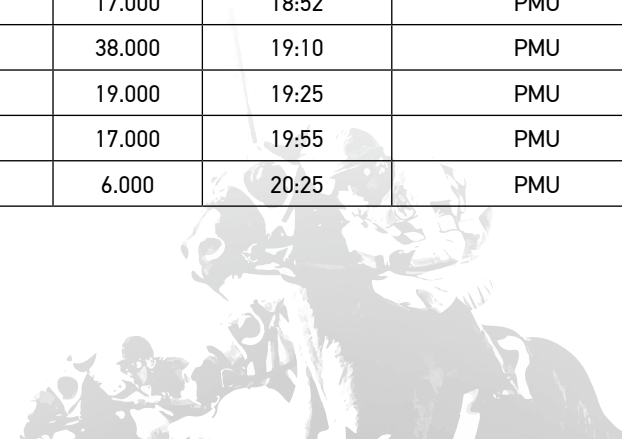

ΚΩΔΙΚΟΣ	ΙΠΠΟΔΡΟΜΙΟ	RACE	ΤΥΠΟΣ ΚΟΥΡΣΑΣ	ΑΠΟΣΤΑΣΗ	ΙΠΠΟΙ	ΕΠΑΘΛΟ	ΩΡΑ ΕΝΑΡΞΗΣ	ΔΙΟΡΓΑΝΩΤΗΣ
011	SCOTTSVILLEE	1	FLAT	1400	15	6.000	12:25	PHUMELELA
01	ΜΑΡΚΟΠΟΥΛΟ	1	FLAT	1200	6	5.000	13:00	ΙΠΠΟΔΡΟΜΙΕΣ ΑΕ
02	ΜΑΡΚΟΠΟΥΛΟ	2	FLAT	1200	6	4.500	13:30	ΙΠΠΟΔΡΟΜΙΕΣ ΑΕ
03	ΜΑΡΚΟΠΟΥΛΟ	3	FLAT	1000	6	8.500	14:00	ΙΠΠΟΔΡΟΜΙΕΣ ΑΕ
04	ΜΑΡΚΟΠΟΥΛΟ	4	FLAT	1000	10	4.000	14:30	ΙΠΠΟΔΡΟΜΙΕΣ ΑΕ
05	ΜΑΡΚΟΠΟΥΛΟ	5	FLAT	1200	7	5.500	15:00	ΙΠΠΟΔΡΟΜΙΕΣ ΑΕ
06	ΜΑΡΚΟΠΟΥΛΟ	6	FLAT	1200	7	8.300	15:30	ΙΠΠΟΔΡΟΜΙΕΣ ΑΕ
012	SOUTHWELL	4	FLAT	1600	11	6.900	16:00	ATR
013	Quarté+ VINCENNES	4	ATTELE	2100	16	80.000	16:15	PMU
014	SOUTHWELL	5	FLAT	1200	7	8.000	16:30	ATR
015	VINCENNES	5	ATTELE	2700	11	100.000	16:50	PMU
016	SOUTHWELL	6	FLAT	3300	6	8.000	17:00	ATR
017	VINCENNES	6	MONTE	2850	12	130.000	17:25	PMU
018	VINCENNES	7	ATTELE	2850	13	43.000	18:00	PMU
019	CAGNES SUR MER	3	ATTELE	2925	16	19.000	18:17	PMU
020	VINCENNES	8	MONTE	2850	12	33.000	18:35	PMU
021	CAGNES SUR MER	4	ATTELE	2150	16	17.000	18:52	PMU
022	VINCENNES	9	ATTELE	2850	10	38.000	19:10	PMU
023	CAGNES SUR MER	5	ATTELE	2925	15	19.000	19:25	PMU
024	CAGNES SUR MER	6	ATTELE	2150	16	17.000	19:55	PMU
025	CAGNES SUR MER	7	ATTELE	2925	14	6.000	20:25	PMU

ΚΩΔΙΚΟΣ	ΙΠΠΟΔΡΟΜΙΟ	RACE	ΩΡΑ ΕΝΑΡΞΗΣ	ΣΚΟΡ 3	ΣΚΟΡ 4	ΣΚΟΡ 6	ΣΥΝΘΕΤΟ	ΣΥΝΘΕΤΟ ΔΙΔΥΜΟ
01	ΜΑΡΚΟΠΟΥΛΟ	1	13:00	01-02-03		01-02-03-04-05-06	01-02	01-02
02	ΜΑΡΚΟΠΟΥΛΟ	2	13:30				02-03	02-03
03	ΜΑΡΚΟΠΟΥΛΟ	3	14:00		03-04-05-06		03-04	03-04
04	ΜΑΡΚΟΠΟΥΛΟ	4	14:30				04-05	04-05
05	ΜΑΡΚΟΠΟΥΛΟ	5	15:00				05-06	05-06
06	ΜΑΡΚΟΠΟΥΛΟ	6	15:30					

ΚΩΔΙΚΟΣ	ΙΠΠΟΔΡΟΜΙΟ	RACE	ΩΡΑ ΕΝΑΡΞΗΣ
011	SCOTTSVILLEE	1	12:25

ΚΩΔΙΚΟΣ	ΙΠΠΟΔΡΟΜΙΟ	RACE	ΩΡΑ ΕΝΑΡΞΗΣ
012	SOUTHWELL	4	16:00
014	SOUTHWELL	5	16:30
016	SOUTHWELL	6	17:00

ΚΩΔΙΚΟΣ	ΙΠΠΟΔΡΟΜΙΟ	RACE	ΩΡΑ ΕΝΑΡΞΗΣ
013	Quarté+ VINCENNES	4	16:15
015	VINCENNES	5	16:50
017	VINCENNES	6	17:25
018	VINCENNES	7	18:00
020	VINCENNES	8	18:35
022	VINCENNES	9	19:10
019	CAGNES SUR MER	3	18:17
021	CAGNES SUR MER	4	18:52
023	CAGNES SUR MER	5	19:25
024	CAGNES SUR MER	6	19:55
025	CAGNES SUR MER	7	20:25