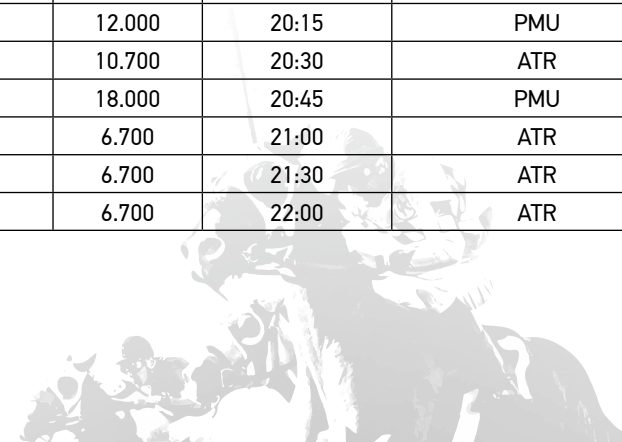

ΚΩΔΙΚΟΣ	ΙΠΠΟΔΡΟΜΙΟ	RACE	ΤΥΠΟΣ ΚΟΥΡΣΑΣ	ΑΠΟΣΤΑΣΗ	ΙΠΠΟΙ	ΕΠΑΘΛΟ	ΩΡΑ ΕΝΑΡΞΗΣ	ΔΙΟΡΓΑΝΩΤΗΣ
011	TURFFONTEIN	1	FLAT	800	15	5.400	13:10	PHUMELELA
012	SALON PROVENCE	1	FLAT	1800	10	22.000	13:25	PMU
013	TURFFONTEIN	2	FLAT	800	11	5.400	13:40	PHUMELELA
014	SALON PROVENCE	2	FLAT	2000	12	16.000	13:55	PMU
015	TURFFONTEIN	3	FLAT	1600	11	5.400	14:10	PHUMELELA
016	SALON PROVENCE	3	FLAT	2000	14	14.000	14:25	PMU
017	TURFFONTEIN	4	FLAT	1600	11	5.400	14:40	PHUMELELA
018	TURFFONTEIN	5	FLAT	1600	6	7.800	15:10	PHUMELELA
019	TURFFONTEIN	6	FLAT	1400	11	5.400	15:42	PHUMELELA
020	TURFFONTEIN	7	FLAT	1160	12	6.600	16:17	PHUMELELA
021	TURFFONTEIN	8	FLAT	1160	18	5.400	16:52	PHUMELELA
022	CROISE-LAROCHE	1	FLAT	2500	15	16.000	17:27	PMU
023	CROISE-LAROCHE	2	FLAT	2500	15	12.000	18:02	PMU
024	SOUTHWELL	1	FLAT	1200	14	6.700	18:15	ATR
025	CROISE-LAROCHE	3	FLAT	1100	15	15.000	18:37	PMU
026	SOUTHWELL	2	FLAT	1600	7	7.750	18:50	ATR
027	CROISE-LAROCHE	4	FLAT	1100	12	18.000	19:10	PMU
028	SOUTHWELL	3	FLAT	1200	9	5.850	19:25	ATR
029	CROISE-LAROCHE	5	FLAT	1800	15	16.000	19:45	PMU
030	SOUTHWELL	4	FLAT	2400	8	7.750	20:00	ATR
031	CROISE-LAROCHE	6	FLAT	1800	15	12.000	20:15	PMU
032	SOUTHWELL	5	FLAT	1200	14	10.700	20:30	ATR
033	CROISE-LAROCHE	7	FLAT	1800	10	18.000	20:45	PMU
034	SOUTHWELL	6	FLAT	1000	14	6.700	21:00	ATR
035	SOUTHWELL	7	FLAT	2800	11	6.700	21:30	ATR
036	SOUTHWELL	8	FLAT	1400	13	6.700	22:00	ATR