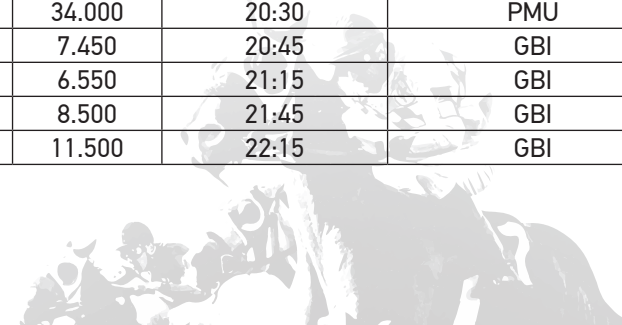

ΚΩΔΙΚΟΣ	ΙΠΠΟΔΡΟΜΙΟ	RACE	ΤΥΠΟΣ ΚΟΥΡΣΑΣ	ΑΠΟΣΤΑΣΗ	ΙΠΠΟΙ	ΕΠΑΛΘΟ	ΩΡΑ ΕΝΑΡΞΗΣ	ΔΙΟΡΓΑΝΩΤΗΣ
011	GREYVILLE	1	FLAT	1700	17	6.300	12:25	PHUMELELA
012	GREYVILLE	2	FLAT	1400	10	9.000	13:05	PHUMELELA
013	KENILWORTH	1	FLAT	1400	10	4.800	13:35	PHUMELELA
014	GREYVILLE	3	FLAT	1100	11	9.000	13:40	PHUMELELA
015	KENILWORTH	2	FLAT	1600	10	4.800	14:10	PHUMELELA
016	GREYVILLE	4	FLAT	1400	13	9.000	14:20	PHUMELELA
017	KENILWORTH	3	FLAT	2000	15	4.800	14:50	PHUMELELA
018	GREYVILLE	5	FLAT	1800	10	15.000	15:00	PHUMELELA
019	KENILWORTH	4	FLAT	1400	9	6.100	15:30	PHUMELELA
020	GREYVILLE	6	FLAT	1400	11	24.000	15:40	PHUMELELA
021	KENILWORTH	5	FLAT	1400	12	4.800	16:05	PHUMELELA
022	GREYVILLE	7	FLAT	1600	8	60.000	16:20	PHUMELELA
023	KENILWORTH	6	FLAT	1200	9	12.000	16:45	PHUMELELA
024	GREYVILLE	8	FLAT	1600	15	12.000	16:55	PHUMELELA
025	KENILWORTH	7	FLAT	1200	7	12.000	17:20	PHUMELELA
026	GREYVILLE	9	FLAT	2000	18	12.000	17:30	PHUMELELA
027	MAISONS LAFFITTE	1	FLAT	1200	16	30.000	17:42	PMU
028	KENILWORTH	8	FLAT	1200	12	4.800	17:55	PHUMELELA
029	GREYVILLE	10	FLAT	1200	16	12.000	18:10	PHUMELELA
030	MAISONS LAFFITTE	2	FLAT	2100	12	25.000	18:17	PMU
031	MAISONS LAFFITTE	3	FLAT	1300	11	55.000	18:52	PMU
032	MAISONS LAFFITTE	4	FLAT	1200	16	23.000	19:27	PMU
033	LINGFIELD	1	FLAT	1600	12	7.450	19:40	GBI
034	MAISONS LAFFITTE	5	FLAT	2100	13	20.000	20:00	PMU
035	LINGFIELD	2	FLAT	2400	14	7.450	20:15	GBI
036	MAISONS LAFFITTE	6	FLAT	1100	5	34.000	20:30	PMU
037	LINGFIELD	3	FLAT	2000	14	7.450	20:45	GBI
038	LINGFIELD	4	FLAT	1000	9	6.550	21:15	GBI
039	LINGFIELD	5	FLAT	1000	7	8.500	21:45	GBI
040	LINGFIELD	6	FLAT	1200	9	11.500	22:15	GBI