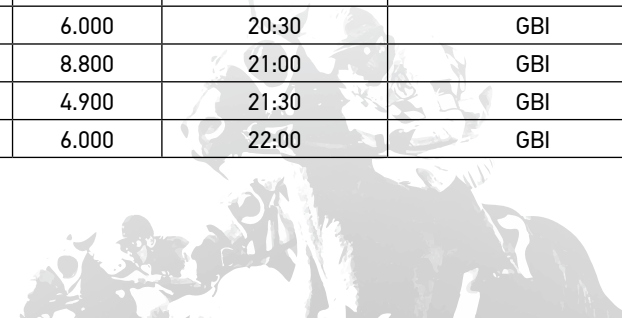

ΚΩΔΙΚΟΣ	ΙΠΠΟΔΡΟΜΙΟ	RACE	ΤΥΠΟΣ ΚΟΥΡΣΑΣ	ΑΠΟΣΤΑΣΗ	ΙΠΠΟΙ	ΕΠΑΘΛΟ	ΩΡΑ ΕΝΑΡΞΗΣ	ΔΙΟΡΓΑΝΩΤΗΣ
011	SCOTTSVILLE	1	FLAT	1100	9	6.300	12:50	PHUMELELA
012	SCOTTSVILLE	2	FLAT	1100	8	6.300	13:25	PHUMELELA
013	SCOTTSVILLE	3	FLAT	1000	11	6.300	14:00	PHUMELELA
014	SCOTTSVILLE	4	FLAT	1400	10	6.300	14:35	PHUMELELA
015	CAGNES-SUR-MER	1	FLAT	1600	16	52.000	14:45	PMU
016	SCOTTSVILLE	5	FLAT	1400	14	5.300	15:10	PHUMELELA
017	CAGNES-SUR-MER	2	FLAT	2150	10	23.000	15:20	PMU
018	SCOTTSVILLE	6	FLAT	1000	9	6.000	15:50	PHUMELELA
019	TURFFONTEIN	1	FLAT	1800	14	6.500	16:05	PHUMELELA
020	SCOTTSVILLE	7	FLAT	1950	9	7.800	16:25	PHUMELELA
021	TURFFONTEIN	2	FLAT	1160	7	6.500	16:40	PHUMELELA
022	SCOTTSVILLE	8	FLAT	1600	18	4.200	17:00	PHUMELELA
023	TURFFONTEIN	3	FLAT	2400	17	6.600	17:20	PHUMELELA
024	NEWCASTLE	4	FLAT	1200	7	33.500	17:45	GBI
025	TURFFONTEIN	4	FLAT	1400	18	4.850	17:55	PHUMELELA
026	NEWCASTLE	5	FLAT	1600	8	8.200	18:20	GBI
027	TURFFONTEIN	5	FLAT	1600	10	6.500	18:30	PHUMELELA
028	NEWCASTLE	6	FLAT	1400	7	5.600	18:50	GBI
029	TURFFONTEIN	6	FLAT	1600	12	8.000	19:05	PHUMELELA
030	WOLVERHAMPTON	1	FLAT	1200	13	3.500	19:30	GBI
031	TURFFONTEIN	7	FLAT	1800	18	5.900	19:40	PHUMELELA
032	WOLVERHAMPTON	2	FLAT	2800	13	4.900	20:00	GBI
033	TURFFONTEIN	8	FLAT	1800	18	5.400	20:10	PHUMELELA
034	WOLVERHAMPTON	3	FLAT	1000	8	6.000	20:30	GBI
035	WOLVERHAMPTON	4	FLAT	1450	12	8.800	21:00	GBI
036	WOLVERHAMPTON	5	FLAT	1200	13	4.900	21:30	GBI
037	WOLVERHAMPTON	6	FLAT	1750	9	6.000	22:00	GBI