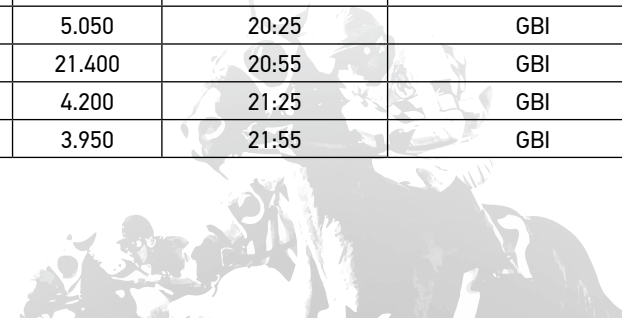

ΚΩΔΙΚΟΣ	ΙΠΠΟΔΡΟΜΙΟ	RACE	ΤΥΠΟΣ ΚΟΥΡΣΑΣ	ΑΠΟΣΤΑΣΗ	ΙΠΠΟΙ	ΕΠΑΘΛΟ	ΩΡΑ ΕΝΑΡΞΗΣ	ΔΙΟΡΓΑΝΩΤΗΣ
011	FAIRVIEW	1	FLAT	1200	12	4.450	12:50	PHUMELELA
012	FAIRVIEW	2	FLAT	1600	12	4.450	13:25	PHUMELELA
013	FAIRVIEW	3	FLAT	1900	12	4.450	14:00	PHUMELELA
014	MONT-DE-MARSAN	4	FLAT	1400	16	12.000	14:25	PMU
015	FAIRVIEW	4	FLAT	1900	18	4.150	14:35	PHUMELELA
016	MAR. BORELY	1	FLAT	2100	16	52.000	14:45	PMU
017	FAIRVIEW	5	FLAT	1900	12	4.150	15:10	PHUMELELA
018	MAR. BORELY	2	FLAT	2000	11	22.000	15:20	PMU
019	FAIRVIEW	6	FLAT	1300	10	5.200	15:45	PMU
020	MAR. BORELY	3	FLAT	2000	9	22.000	15:55	PHUMELELA
021	FAIRVIEW	7	FLAT	1300	10	4.150	16:20	PMU
022	MAR. BORELY	4	FLAT	2100	16	26.000	16:30	PMU
023	FAIRVIEW	8	FLAT	1100	16	4.150	16:55	PHUMELELA
024	MAR. BORELY	5	FLAT	2100	16	18.000	17:05	PMU
025	AYR	4	CHASE	4800	5	14.000	17:20	GBI
026	MAR. BORELY	6	FLAT	2600	8	12.000	17:40	PHUMELELA
027	AYR	5	CHASE	4100	8	9.800	17:55	GBI
028	MAR. BORELY	7	FLAT	1600	14	18.000	18:15	PMU
029	AYR	6	HURDLE	4100	9	10.800	18:25	GBI
030	MAR. BORELY	8	FLAT	2100	16	16.000	18:50	PMU
031	AYR	7	FLAT	3200	10	3.850	19:00	GBI
032	WOLVERHAMPTON	1	FLAT	1000	11	3.950	19:25	GBI
033	WOLVERHAMPTON	2	FLAT	1000	11	5.050	19:55	GBI
034	WOLVERHAMPTON	3	FLAT	1200	8	5.050	20:25	GBI
035	WOLVERHAMPTON	4	FLAT	1200	9	21.400	20:55	GBI
036	WOLVERHAMPTON	5	FLAT	2450	12	4.200	21:25	GBI
037	WOLVERHAMPTON	6	FLAT	1900	11	3.950	21:55	GBI