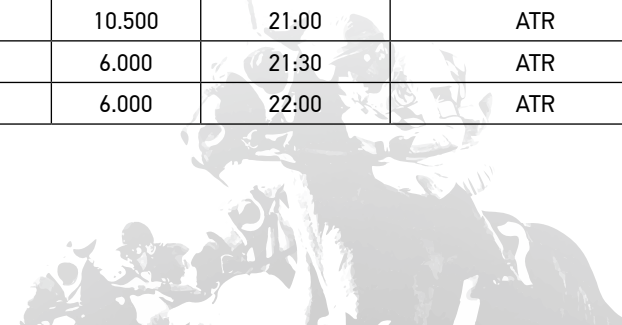

ΚΩΔΙΚΟΣ	ΙΠΠΟΔΡΟΜΙΟ	RACE	ΤΥΠΟΣ ΚΟΥΡΣΑΣ	ΑΠΟΣΤΑΣΗ	ΙΠΠΟΙ	ΕΠΑΘΛΟ	ΩΡΑ ΕΝΑΡΞΗΣ	ΔΙΟΡΓΑΝΩΤΗΣ
011	VAAL	1	FLAT	1600	13	3.500	12:35	PHUMELELA
012	CHANTILLY	3	FLAT	1600	8	28.000	12:50	PMU
013	VAAL	2	FLAT	1000	6	4.000	13:05	PHUMELELA
014	CHANTILLY	4	FLAT	2700	16	14.000	13:20	PMU
015	VAAL	3	FLAT	1200	12	3.500	13:35	PHUMELELA
016	CHANTILLY	5	FLAT	1900	17	18.000	13:50	PMU
017	VAAL	4	FLAT	1200	16	3.500	14:05	PHUMELELA
018	CHANTILLY	6	FLAT	1900	11	25.000	14:25	PMU
019	VAAL	5	FLAT	2400	14	4.000	14:45	PHUMELELA
<b>020</b>	<b>Quinté+ VINCENNES</b>	<b>1</b>	<b>ATTELE</b>	<b>2100</b>	<b>14</b>	<b>53.000</b>	<b>14:50</b>	<b>PMU</b>
021	CHANTILLY	7	FLAT	2700	16	17.000	15:05	PMU
022	VAAL	6	FLAT	1800	7	4.000	15:25	PHUMELELA
023	CHANTILLY	8	FLAT	1900	17	20.000	15:35	PMU
024	VAAL	7	FLAT	1600	11	3.500	16:02	PHUMELELA
025	VAAL	8	FLAT	1600	12	3.500	16:38	PHUMELELA
026	VINCENNES	6	ATTELE	2850	13	29.000	17:20	PMU
027	VINCENNES	7	ATTELE	2850	12	50.000	17:50	PMU
028	VINCENNES	8	ATTELE	2100	16	33.000	18:20	PMU
029	SOUTHWELL	1	FLAT	1000	8	7.000	19:30	ATR
030	SOUTHWELL	2	FLAT	1400	10	6.000	20:00	ATR
031	SOUTHWELL	3	FLAT	1400	6	6.000	20:30	ATR
032	SOUTHWELL	4	FLAT	1200	8	10.500	21:00	ATR
033	SOUTHWELL	5	FLAT	1600	12	6.000	21:30	ATR
034	SOUTHWELL	6	FLAT	2400	9	6.000	22:00	ATR

ΚΩΔΙΚΟΣ	ΙΠΠΟΔΡΟΜΙΟ	RACE	ΩΡΑ ΕΝΑΡΞΗΣ	ΣΚΟΡ 3	PLACE ACCUMULATOR	ΣΚΟΡ 6	ΣΚΟΡ 4	ΣΥΝΘΕΤΟ
011	VAAL	1	12:35	011-013-015				011-013
013	VAAL	2	13:05	013-015-017	013-015-017-019-022-024-025			013-015
015	VAAL	3	13:35	015-017-019		015-017-019-022-024-025		015-017
017	VAAL	4	14:05	017-019-022			017-019-022-024	017-019
019	VAAL	5	14:45	019-022-024			019-022-024-025	019-022
022	VAAL	6	15:25	022-024-025				022-024
024	VAAL	7	16:02					024-025
025	VAAL	8	16:38					